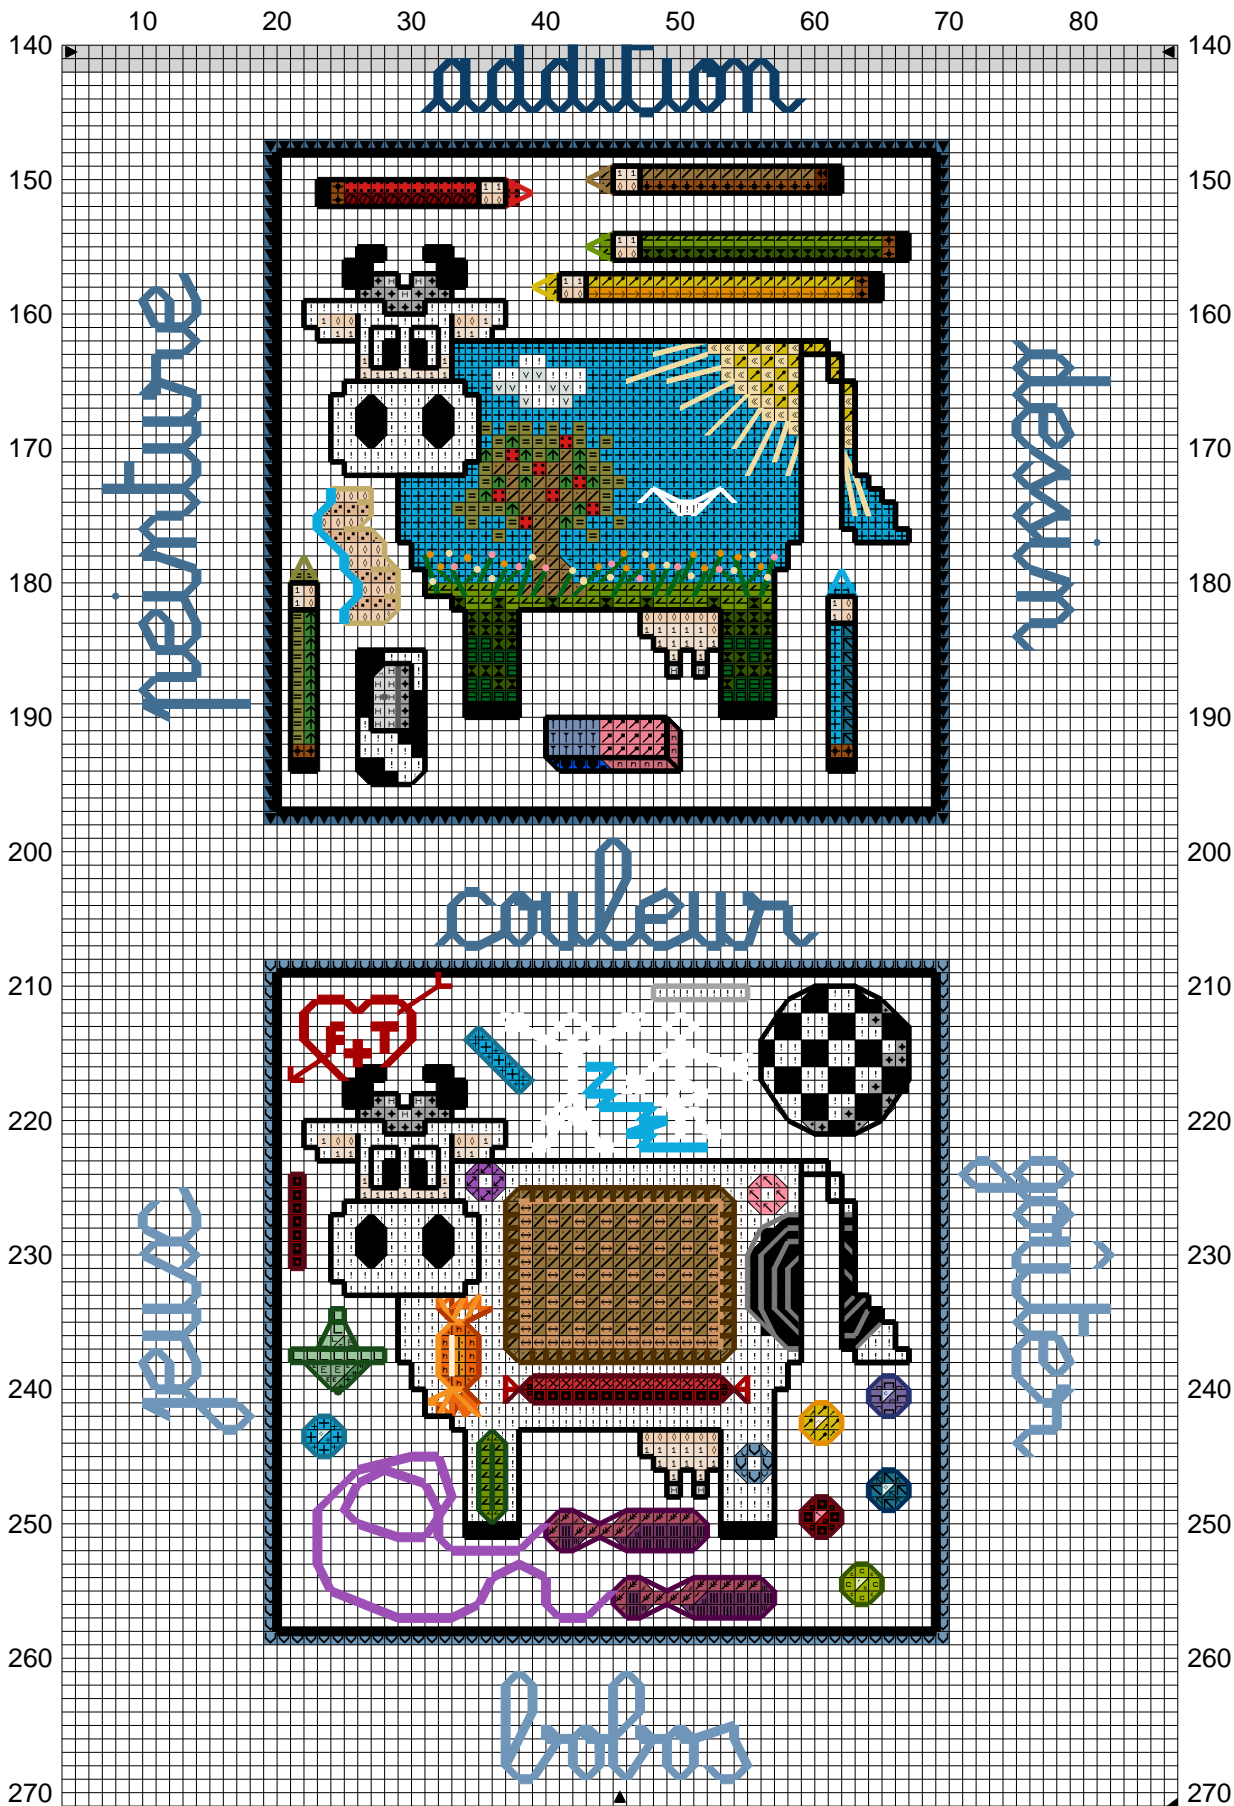

Copyright <http://silepointcompte.free.fr/>